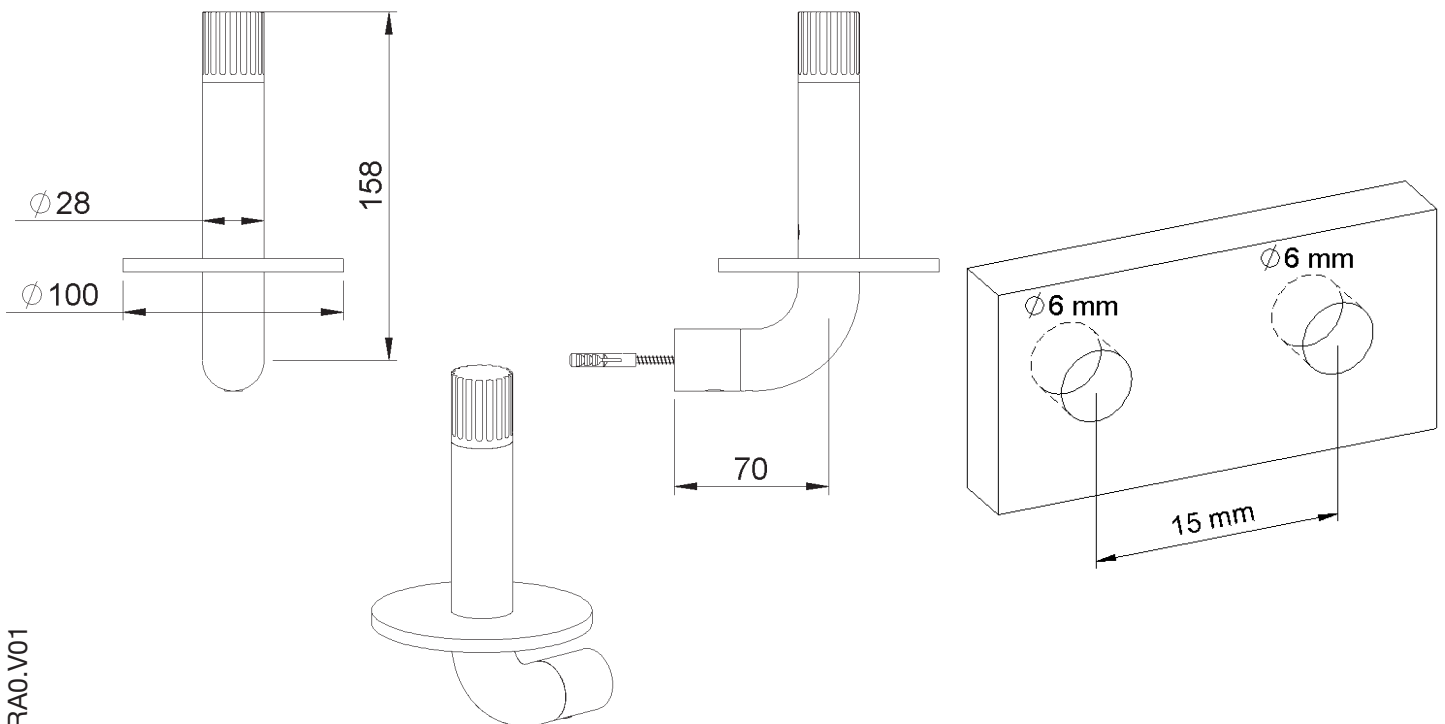

PRODUCT TECHNICAL SHEET

Collection : **JOE**

Ref. : **6286.--.56**

Porte-papier toilette de réserve

Reserve toiletpapier houder

Reserve toilet paper holder

Picture

Technical drawing