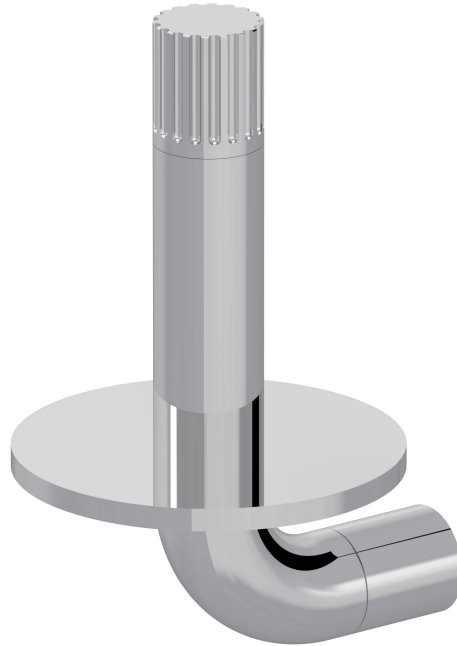

PRODUCT TECHNICAL SHEET

Collection : **JOE**

Ref. : **6286.--.56**

Porte-papier toilette de réserve

Reserve toiletpapier houder

Reserve toilet paper holder

Picture

Technical drawing